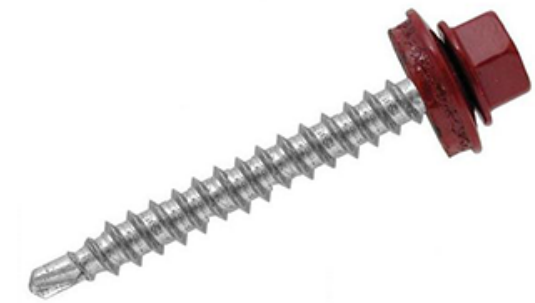

Саморез доборный металл-дерево 4.8X71

Характеристики:

Назначение: **доборный**

Размеры: **4.8X71 мм**

Собственное производство

Изготовление по Вашим размерам за сутки

Бесплатная удобная погрузка