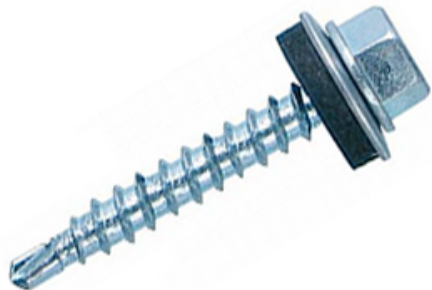

# Саморез доборный металл-дерево 4.8X51

## Характеристики:

Назначение: **доборный**

Размеры: **4.8x51 мм**

Собственное производство

Изготовление по Вашим размерам за сутки

Бесплатная удобная погрузка