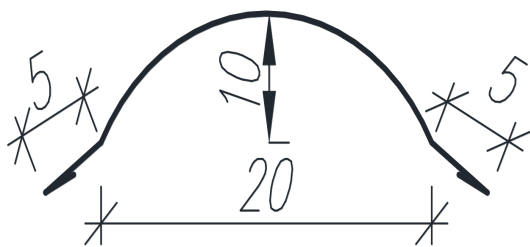

# Конек полукруглый

## Характеристики:

Длина: **2 м**

Собственное производство

Изготовление по Вашим размерам за сутки

Бесплатная удобная погрузка