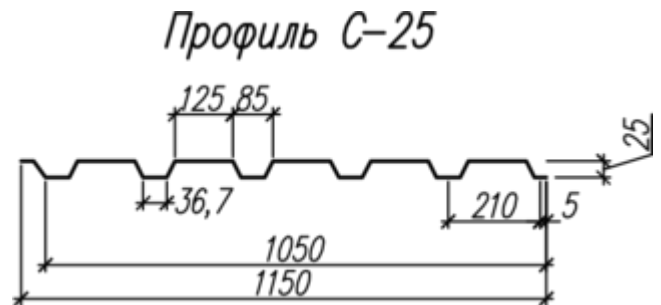

Профнастил С25

Характеристики:

Ширина листа полная: **1150 мм**

Ширина листа полезная: **1050 мм**

Высота профиля: **25 мм**

Собственное производство

Изготовление по Вашим размерам за сутки

Бесплатная удобная погрузка