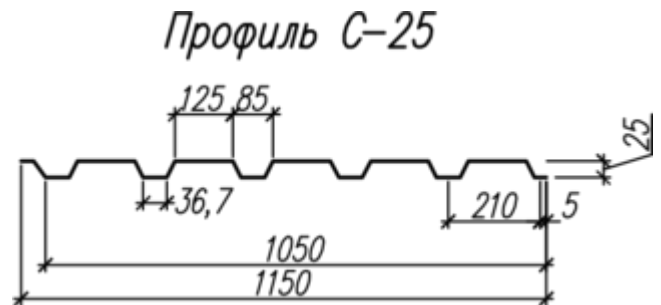

## Характеристики:

Ширина листа полная: **1150 мм**

Ширина листа полезная: **1050 мм**

Высота профиля: **25 мм**

Собственное производство

Изготовление по Вашим размерам за сутки

Бесплатная удобная погрузка