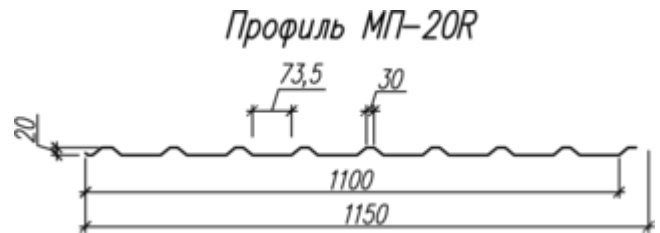

Профнастил МП-20R

Характеристики:

Ширина листа полная: **1150 мм**

Ширина листа полезная: **1100 мм**

Высота профиля: **20 мм**

Собственное производство

Изготовление по Вашим размерам за сутки

Бесплатная удобная погрузка