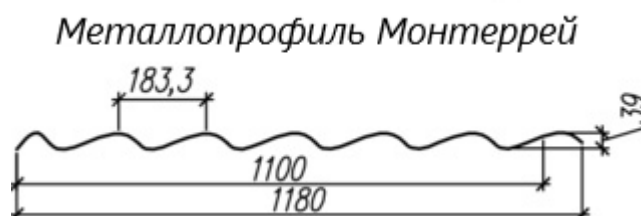

Металлопрофиль Монтеррей

Характеристики:

Ширина листа полная: **1180 мм**

Ширина листа полезная: **1100 мм**

Высота профиля: **39 мм**

Собственное производство

Изготовление по Вашим размерам за сутки

Бесплатная удобная погрузка