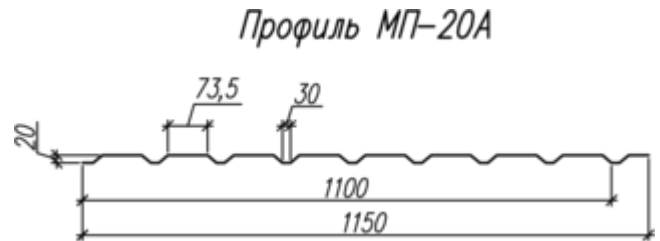

## Характеристики:

Ширина листа полная: **1150 мм**

Ширина листа полезная: **1100 мм**

Высота профиля: **20 мм**

Собственное производство

Изготовление по Вашим размерам за сутки

Бесплатная удобная погрузка