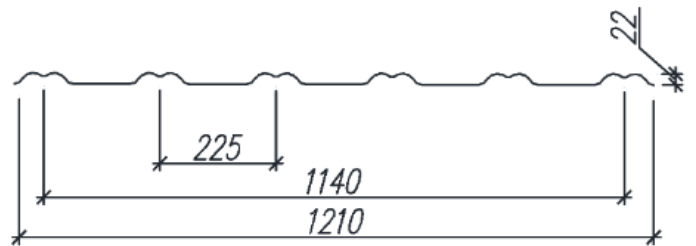

Металлопрофиль Finnera

Характеристики:

Полная ширина листа: **1210 мм**

Полезная ширина листа: **1140 мм**

Собственное производство

Изготовление по Вашим размерам за сутки

Бесплатная удобная погрузка