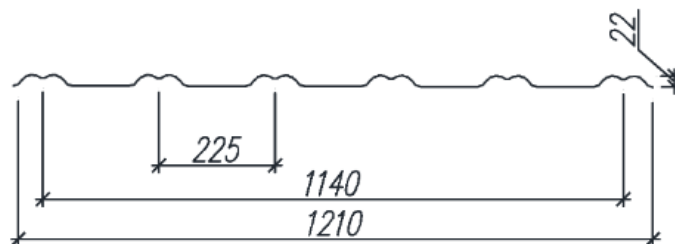

Металлопрофиль Finnera

Характеристики:

Полная ширина листа: **1210 мм**

Полезная ширина листа: **1140 мм**

Собственное производство

Изготовление по Вашим размерам за сутки

Бесплатная удобная погрузка